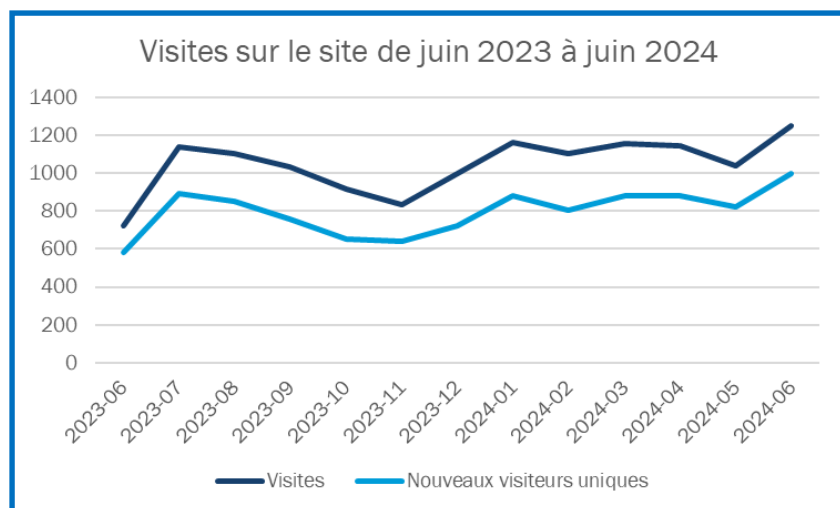

RAPPORT D'ACTIVITES-SITE INTERNET 2023-2024

Données du 14/06/2023 au 14/06/2024

1.040 visites par mois

12.489 par an

RAPPORT D'ACTIVITES-SITE INTERNET

2023-2024

Données du 14/06/2023 au 14/06/2024

3.080 visiteurs qui consultent
régulièrement le site

9.773 nouveaux visiteurs sur
la période

Une moyenne de

59 visiteurs habitués par semaine

7.662 visites du menu Infos Pratiques et Démarches

7.486 visites du menu Vivre au Quotidien

6.148 visites du menu La Mairie