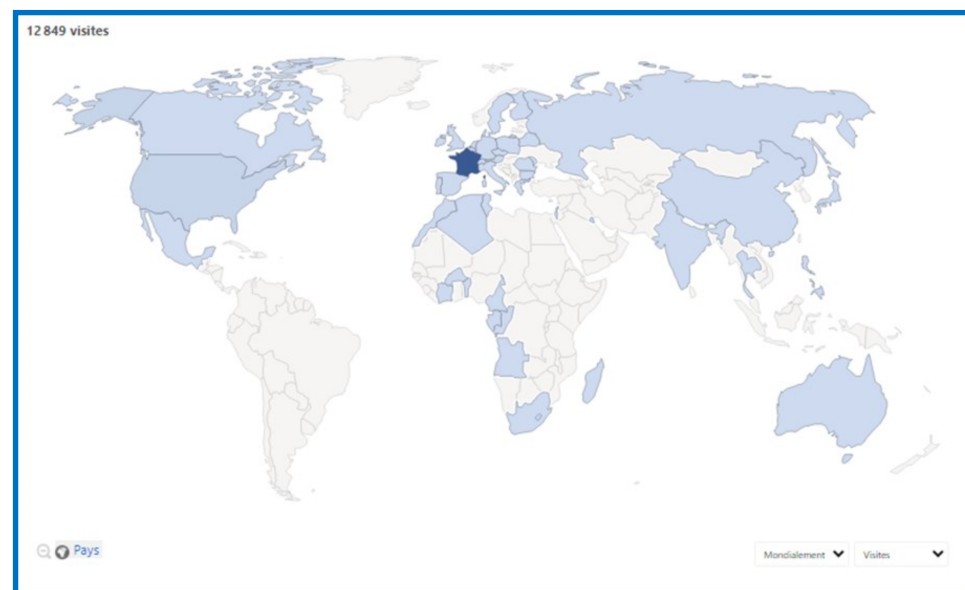

RAPPORT D'ACTIVITES-SITE INTERNET 2023-2024

Données du 14/06/2023 au 14/06/2024

1.040 visites par mois

12.489 par an

RAPPORT D'ACTIVITES-SITE INTERNET

2023-2024

Données du 14/06/2023 au 14/06/2024

3.080 visiteurs qui consultent
régulièrement le site

9.773 nouveaux visiteurs sur
la période

Une moyenne de

59 visiteurs habitués par semaine

7.662 visites du menu Infos Pratiques et Démarches

7.486 visites du menu Vivre au Quotidien

6.148 visites du menu La Mairie